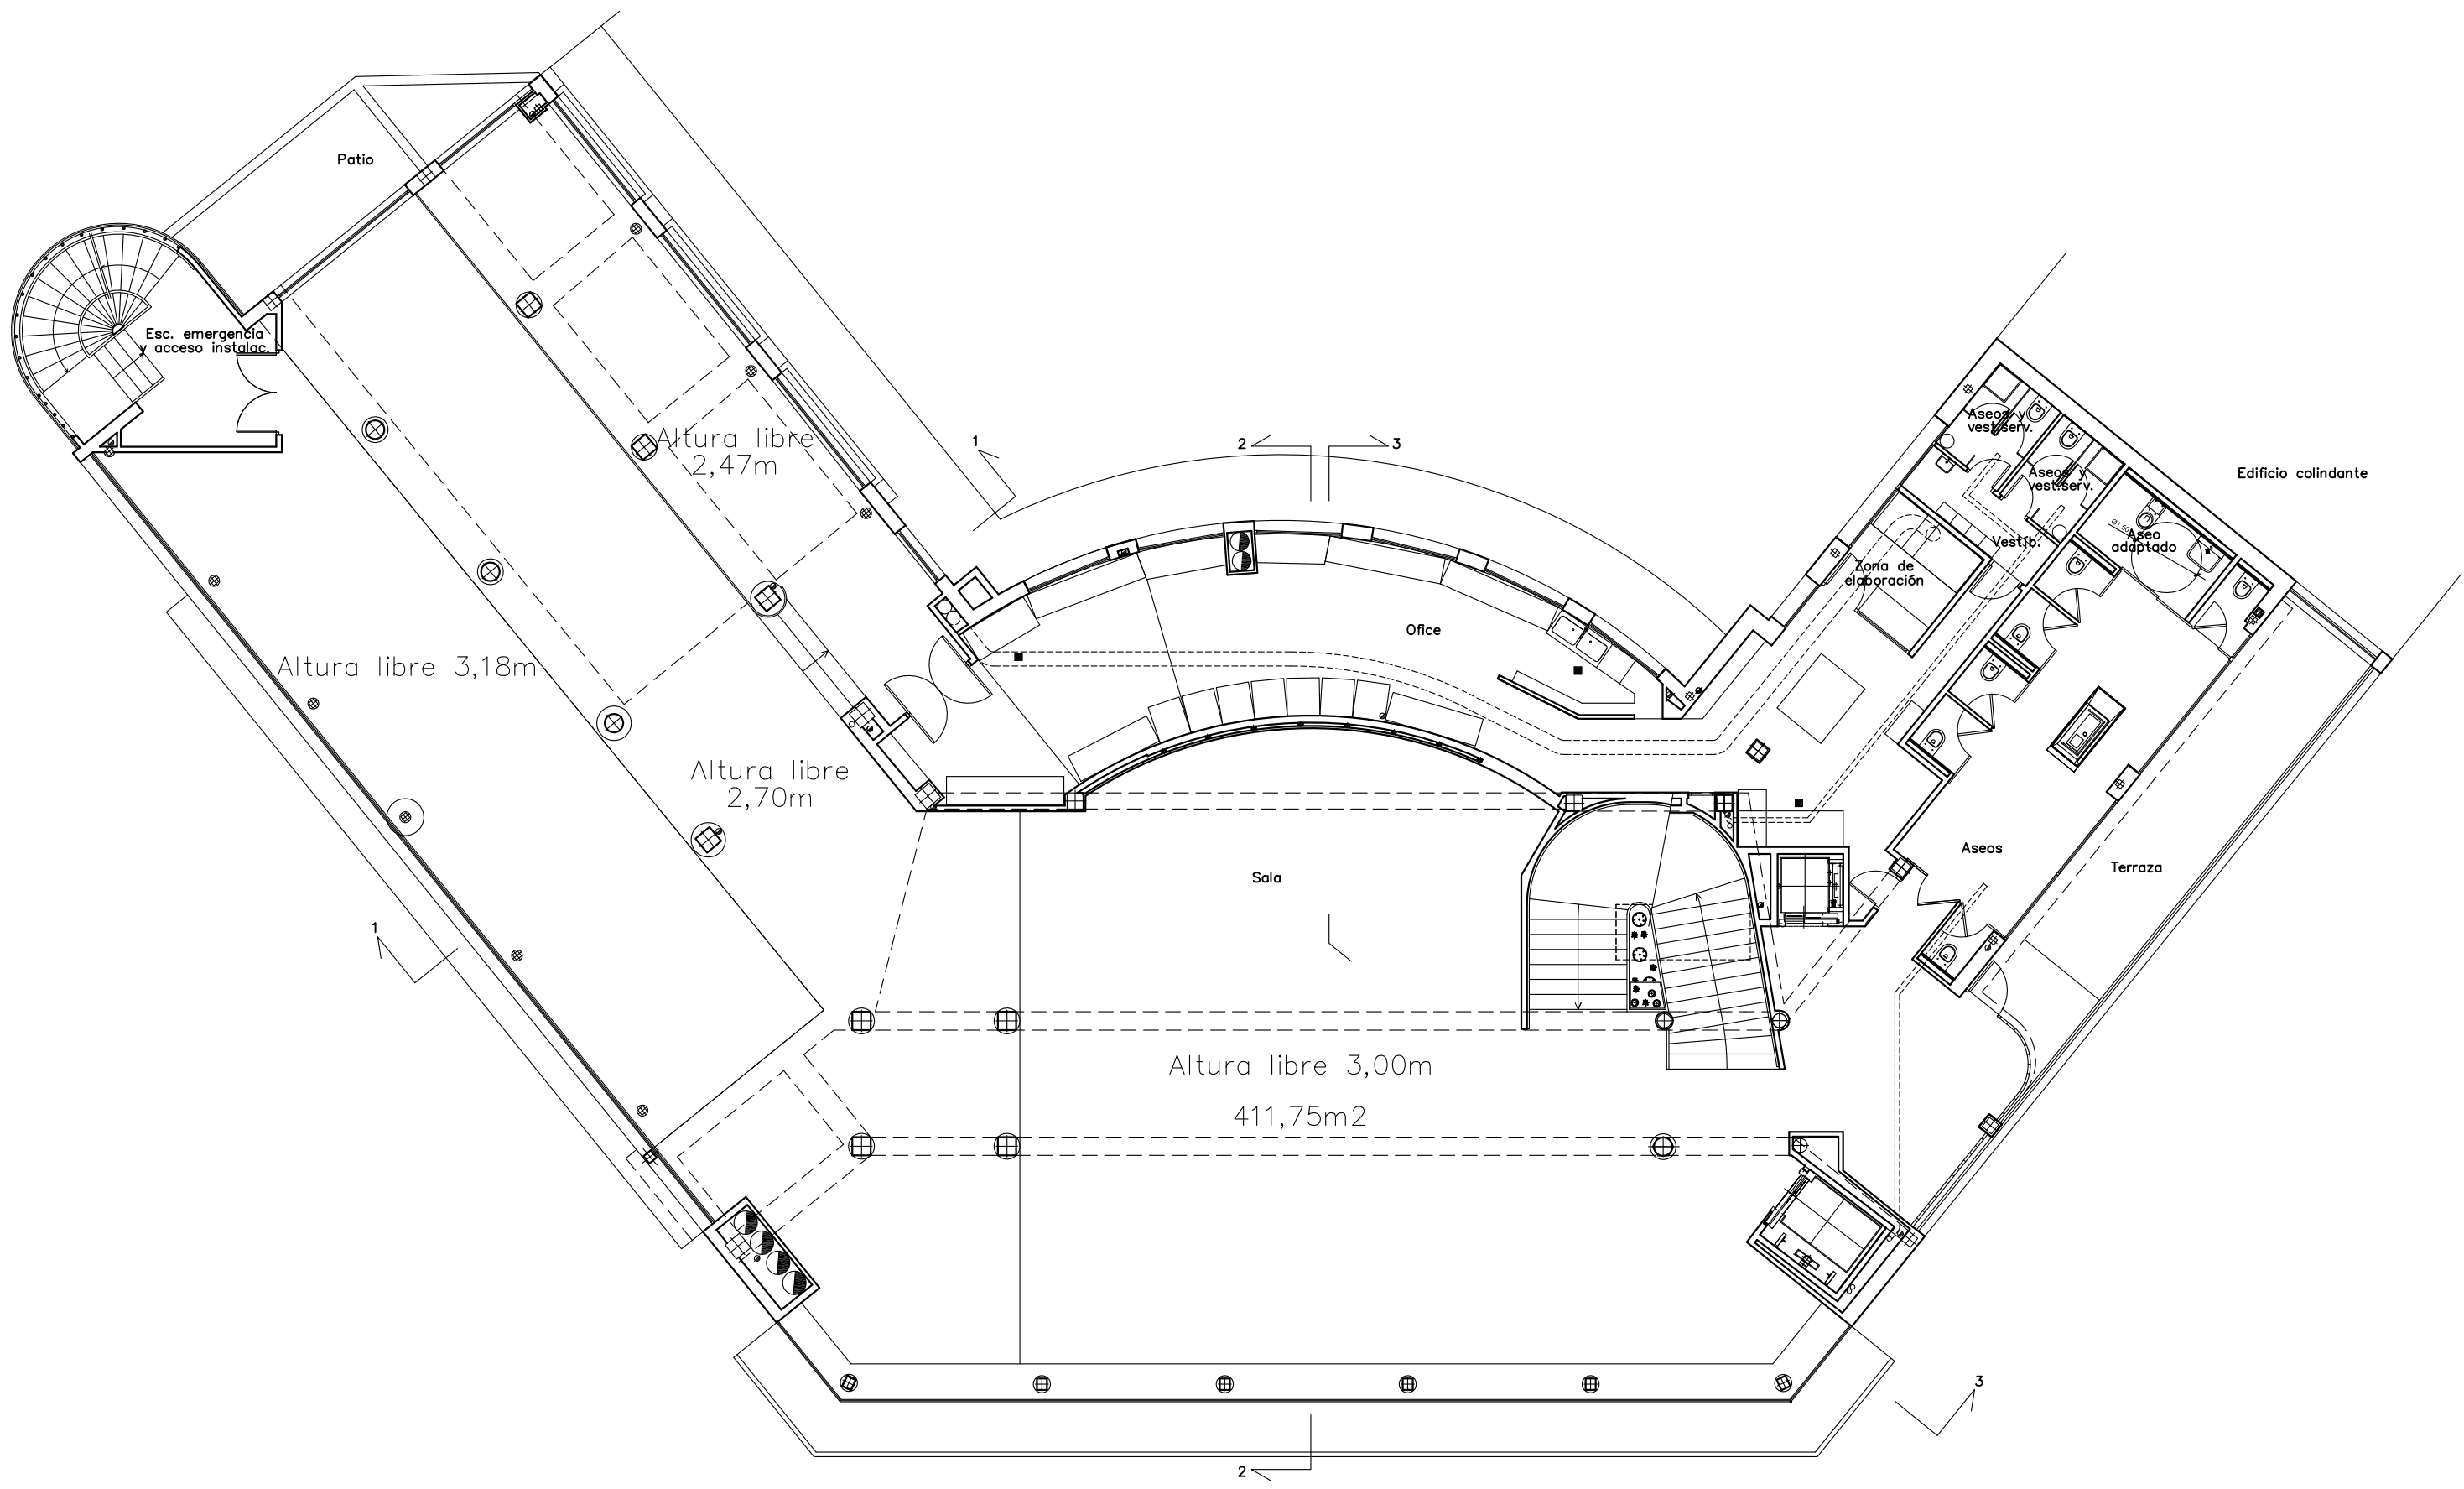

ESPACIO COMODORE		
PLANO No	PLANO DE	ESTADO REFORMADO PLANTA BAJA
		FECHA JUNIO 2016
		ESCALA 1/100
PROPIEDAD: ESPACIO COMODORE,S.L.		ARQUITECTO: CONSTANTINO GOMEZ SORO

ESPACIO COMODORE		
PLANO No	PLANO DE ESTADO REFORMADO	FECHA
	PLANTA PRIMERA	JUNIO 2016
		ESCALA 1/100
PROPIEDAD:		ARQUITECTO:
ESPACIO COMODORE,S.L.		CONSTANTINO GOMEZ SORO